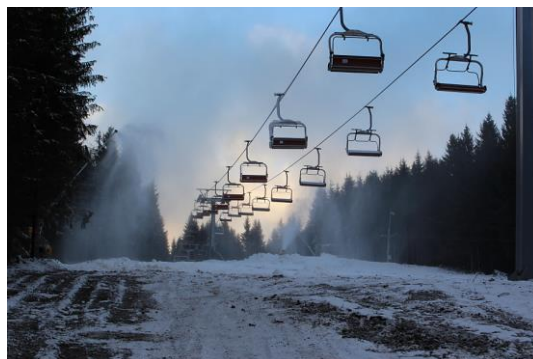

SKI Krušetnica

Lyžiarsky vlek má dĺžku 750 metrov so 4 -sedačkovou lanovkou a kotvou. Ponúkame denné a večerné lyžovanie. Ku stredisku patrí aj požičovňa lyží.

Penzión POHODA Krušetnica je pár metrov od lyžiarskeho strediska. Penzión poskytuje izby pre rodiny, pre dve osoby alebo apartmány. Je možné čerpať aj z mini baru. Ako stravu ponúkame obedné denné menu. Naša relaxačná zóna pozostáva zo sauny a bazénu.

Atrakcie: Laser Game v Námestove - 14,9 km, Múzeum kávy Oravakafe –Jasenica – 12km, Oravský hrad – 23 km

	Cena za 1 osobu na 5 dní
Ubytovanie a strava	93,- EUR
Skipass	35,- EUR
Spolu	128,- EUR

***K cene je potrebné pripočítať náklady za dopravu. Tie sa odvíjajú od vzdialenosti od miesta penziónu po vlek. Cena za 1 km je 1,- EUR.**