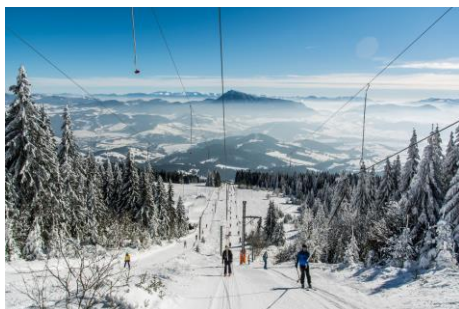

SKI Zábava- Hruštín

Lyžiarske stredisko sa nachádza na severnej strane Oravskej Magury. Je vzdialená 8 km od obce Hruštín. Ponúkame vynikajúce snehové podmienky počas celej lyžiarskej sezóny. Využiť môžete 5 zjazdoviek a 3 vleky. Súčasťou strediska je skiservis, požičovňa lyžiarskej výstroje aj detská škôlka pre najmenších. Poskytujeme tiež služby inštruktora pre individuálnu i kolektívnu výučbu. Pod svahom leží komplex

zrubových domov a moderný hotel. Po lyžovačke si môžete dopriať relax v našom wellness.

Ubytovanie je zabezpečené v penzióne u Kuba. Izby sú dvojlôžkové a každá má vlastnú kúpeľňu so záchodom. Všetky izby sú zariadené masívnym dreveným nábytkom. Súčasťou každej izby je TV a pripojenie na internet. Ubytovaní hostia môžu ZDARMA parkovať priamo pri objekte.

Atrakcie pre voľnočasové aktivity: Oravský hrad – 16,2 km, Rio de Klin – 27 km, Oravská galéria - 26 km.

| | Cena za 1 osobu na 5 dní |
|----------------------------|---------------------------------|
| Ubytovanie a strava | 93,- EUR |
| Skipass | 25,-EUR |
| Spolu | 128,-EUR |